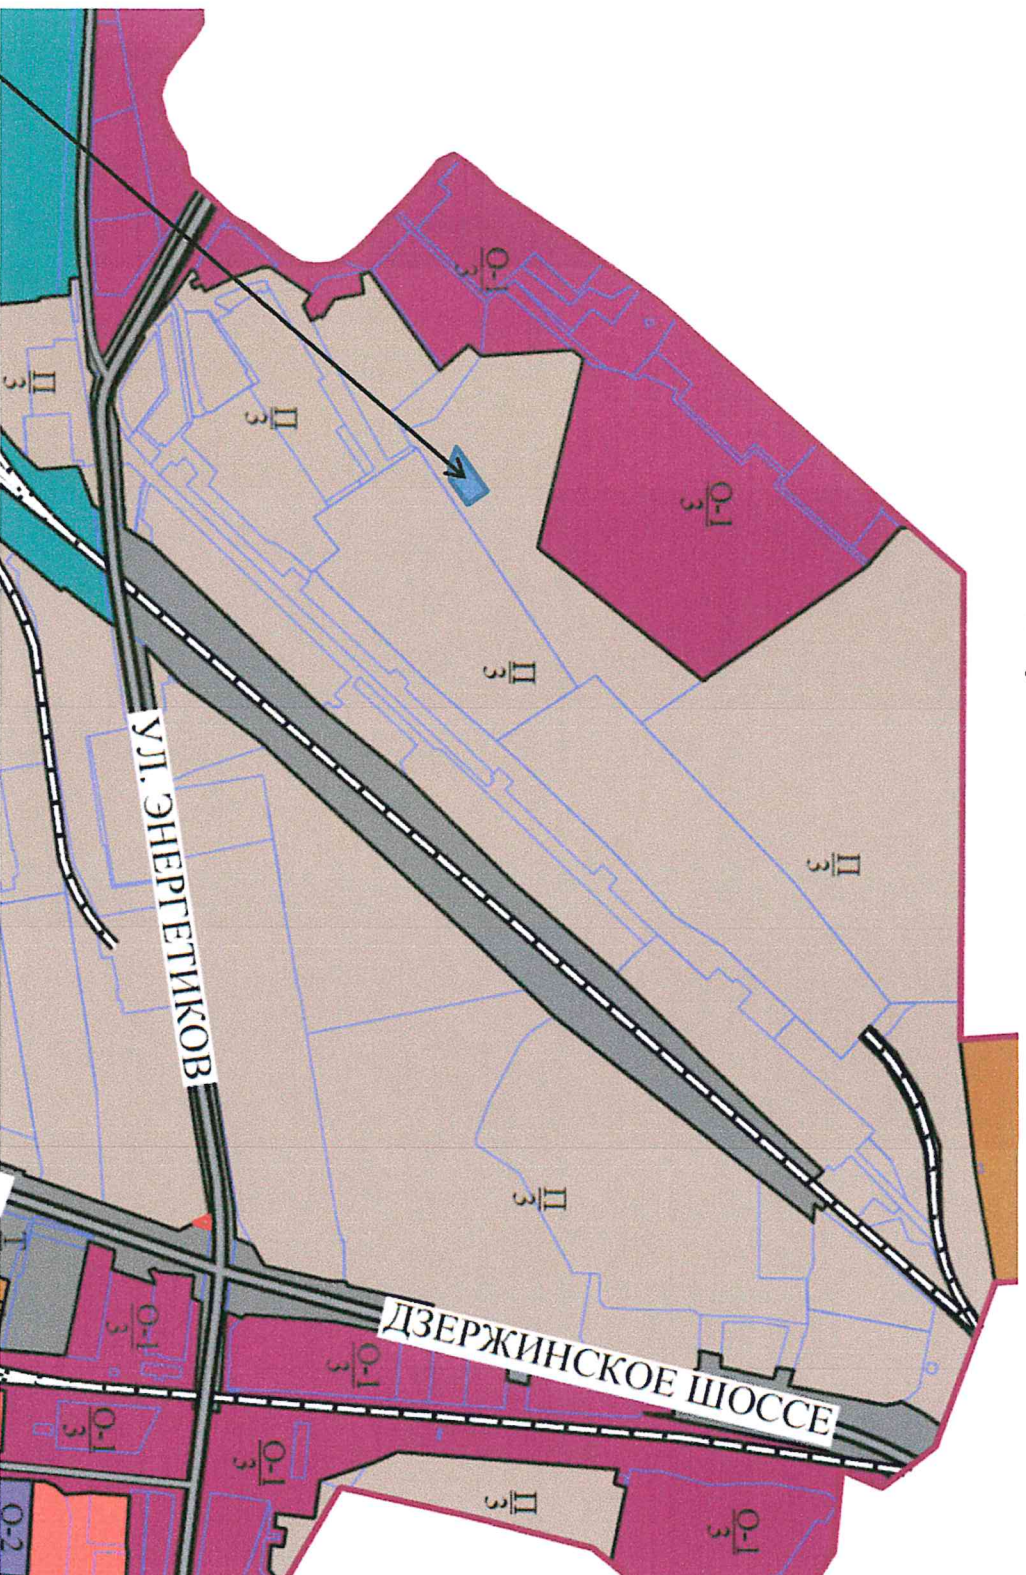

**Выкопировка из Правил землепользования и застройки территории (части территории)
городского округа Дзержинский Московской области, утвержденных решением
Совета депутатов от 22.11.2017 №1/13**

Земельный участок КН 50:64:0010102:166 расположен в производственной зоне (П)